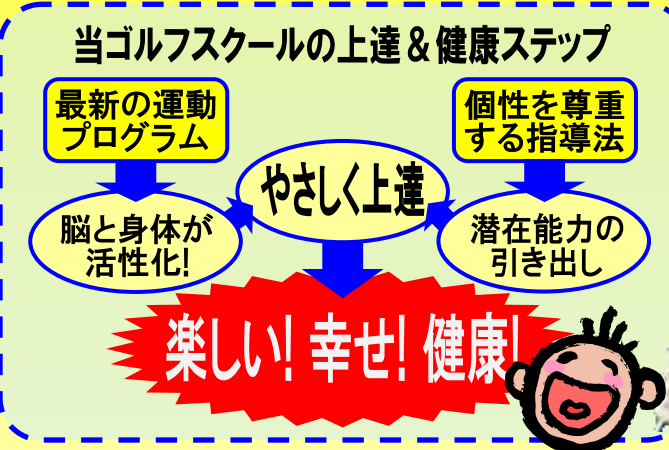

ネスターゴルフスクールなら

健康的に上達、できます!

【タイムスケジュール】 ★通いやすいフリー予約制です ★各クラスの定員や予約状況など、詳細についてはお気軽にお問い合わせ下さい

火・木・金	10:00~11:30	11:50~13:20	14:20~15:50	16:10~17:40
土・日・祝	9:30~11:00	11:20~12:50	13:20~14:50	

毎週、曜日と時間を決めて通うもよし! 好きな時に自由に通うもよし! 皆様のライフスタイルに合わせて通えるシステムです。

【料金システム&会員区分】 ★入会金 10,800円 (新規入会時に必要です)

デイトム会員

リーズナブルな平日にバッチリ上達したい!

平日限定のお得なコースです

月4回×90分
月会費 12,960円 (税込)

レギュラー会員

週末はしっかり練習してバッチリ上達したい!

主に週末に通う方はコチラ

月4回×90分
月会費 17,280円 (税込)

プレミアム会員

毎日でもガンガン練習したい!

毎日でもOKの超VIP会員

回数制限なし×90分
月会費 21,600円 (税込)

【幸せゴルフサポーター】

板倉 昭二郎 (いたくら しょうじろう)

1960年10月1日生、東京都出身
日大ゴルフ部在学中には副将を務め、日本学生選手権準優勝、日米対抗出場等の戦績を残す。指導者としては、型に拘らず、プレーヤーが気持ちよくスイングしながら実践ですぐに役立つ指導をモットーとし高い評価を得ている。
特にショートゲームの指導力には定評があり、スクール生をはじめ関係者からの信頼も厚い。
座右の銘は「強い願いは叶う」。